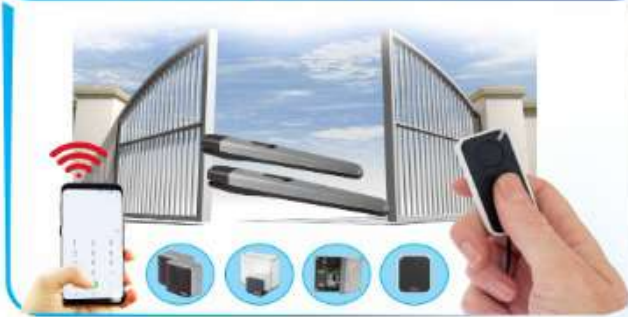

أنظمة الأمن والدوائر التلفزيونية المغلقة
CCTV & SECURITY SYSTEMS

نظام الاتصال الداخلي الصوتي / المرئي
AUDIO / VIDEO INTERCOM SYSTEM

التحكم في الوصول - آلة الوقت والحضور
ACCESS CONTROL - TIME & ATTENDANCE MACHINE

البدالات أنظمة الهواتف والاتصال الداخلي
PABX & TELEPHONES SYSTEM

بوابة أوتوماتيكية و واجهة
AUTOMATIC GATE & GSM INTERFACE

أنظمة الأقمار الصناعية
SATELLITE SYSTEMS

منتجات تكنولوجيا المعلومات والشبكات
IT & NETWORK PRODUCTS

نقاط الوصول / الحلول اللاسلكية.
WIRELESS SOLUTION / ACCESS POINTS.

COMPUTER AND PRINTERS

GPS VEHICLE TRACKING SYSTEM

EPABX

ATTENDANCE MACHINE

BOOM BARRIER

STRUCTURED CABLING SYSTEM

ACCESS CONTROL

VIDEO INTERCOM

Scan to find location

SMATV SYSTEM

PA SYSTEM

Scan to Contact

البدالات (أنظمة الهواتف والاتصال الداخلي) | أنظمة التلغراف ذات الدوائر المغلقة (كاميرات الأمن)
مراقب المداخل والحوجز (البوابات الأتوماتيكية) | مكبر الصوت الخطابي (الخاص بمخاطبة الجمهور)
تلفزيون ذوهائي رئيسي | أنظمة اتصال داخلي سمعية وبصرية | نظام تتبع المركبات | بيع وتصليح الكمبيوتر
أكسورات الكمبيوتر | سحب و تمديد الكيبلات الشبكية